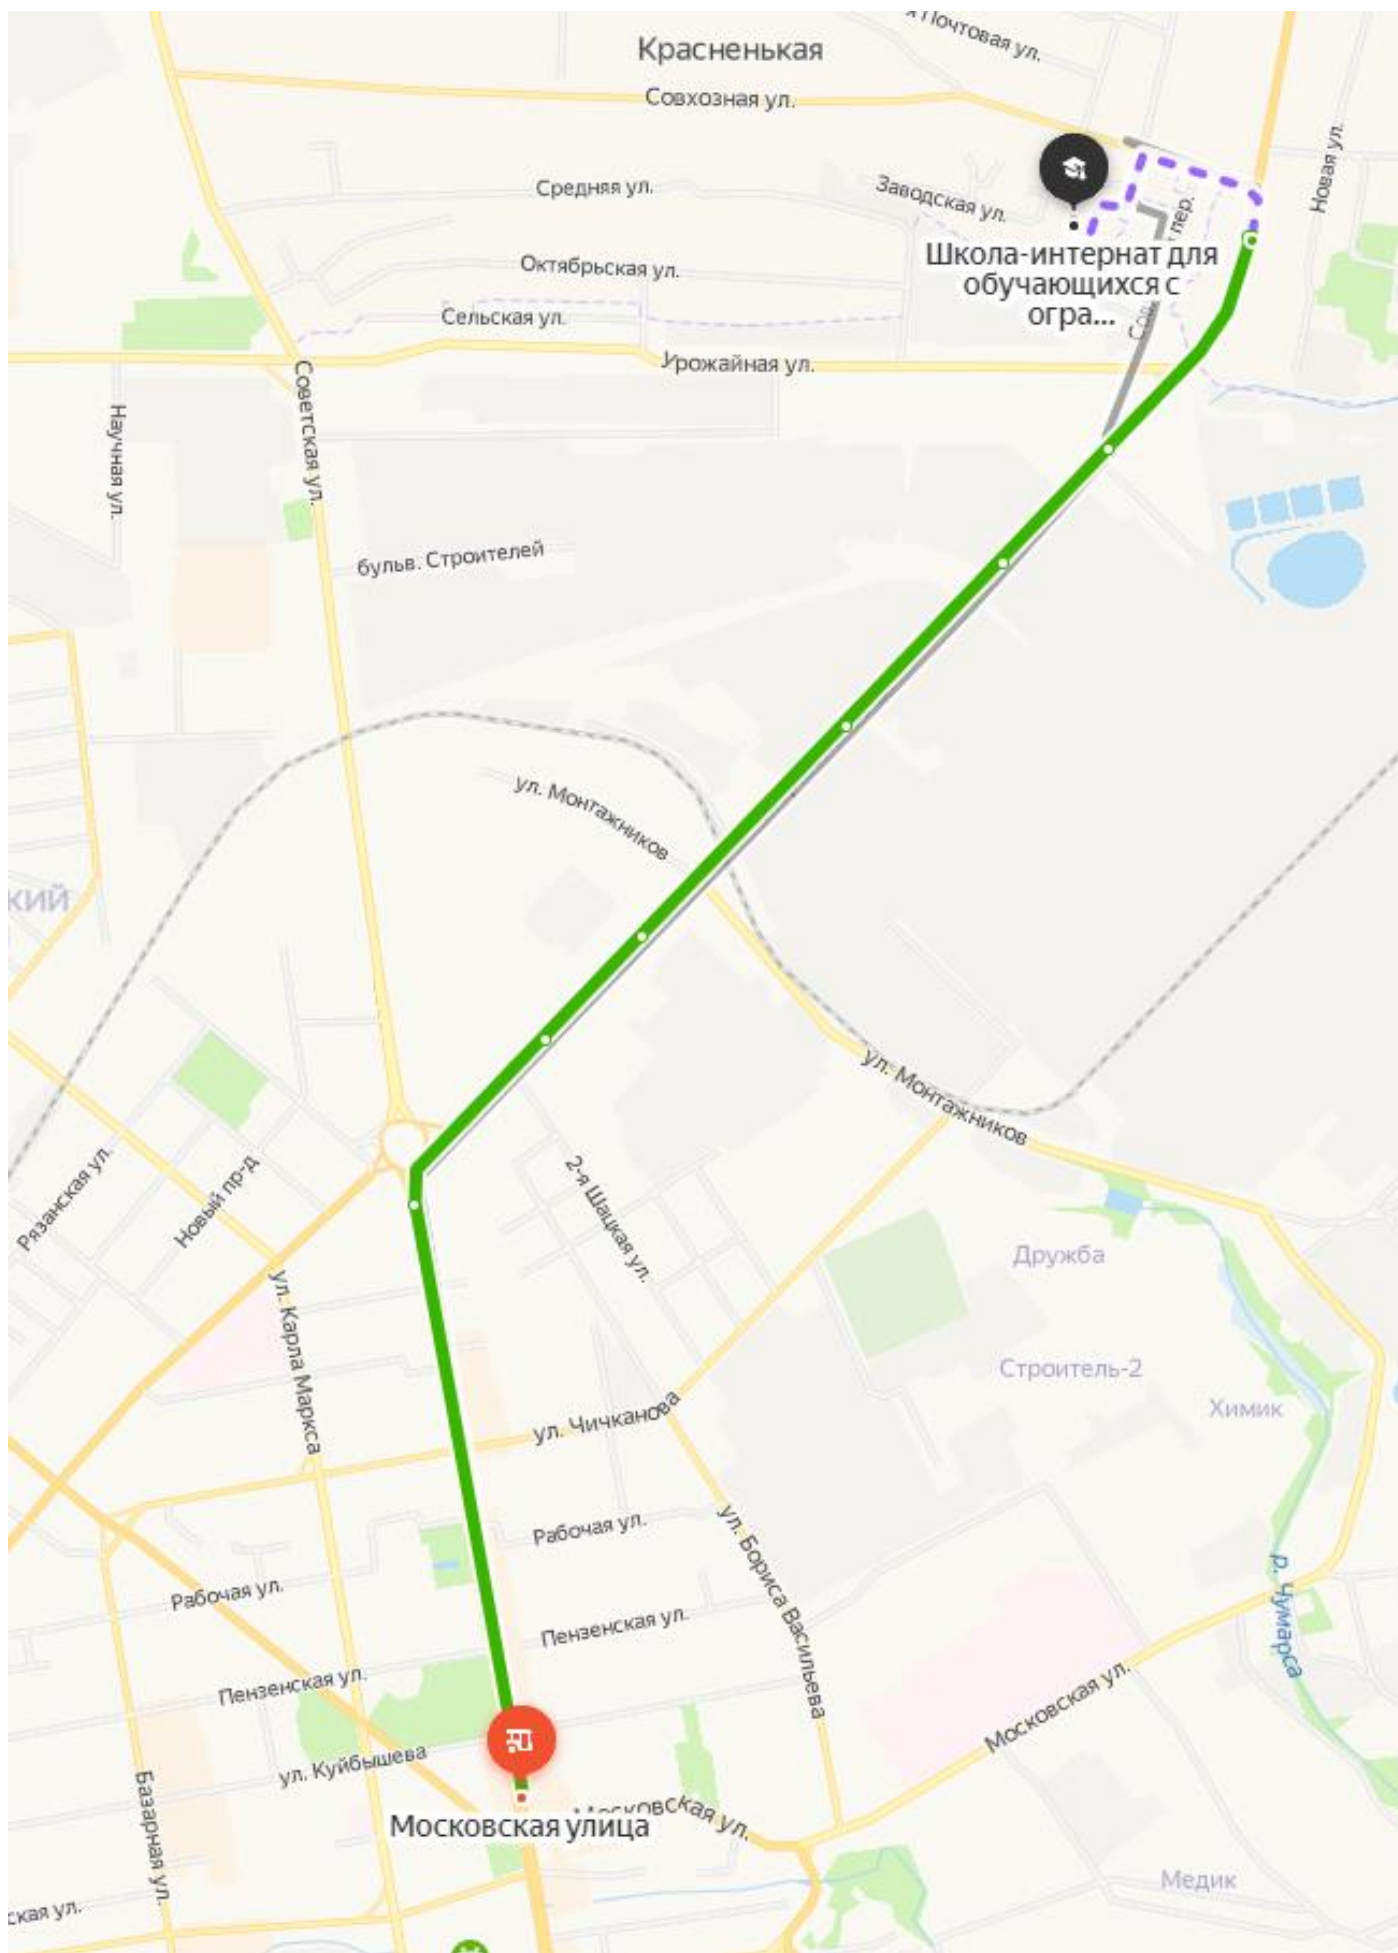

Схема проезда автобусов до ТОГБОУ «Школа-интернат для обучающихся с ограниченными возможностями здоровья»

Автобусы № 151, 13К, 146, до остановки д. Красненькая, от ост. Московская

Автобусы №129К, 129, 151А, 119К, 122 до ост. Совхозная улица (с. Донское), от ост. Московская

Автобусы №14Т, 10Т троллейбус: №10, маршрутки: №34, 144 до ост. ТЭЦ, от ост. Московская, ост. Чичканова

От ост Московская до ТЭЦ Маршрутка: № 144

От ост. Чичканова до ТЭЦ Автобусы: 14Т, 10Т, Троллейбус: 10, Маршрутки: 34,144