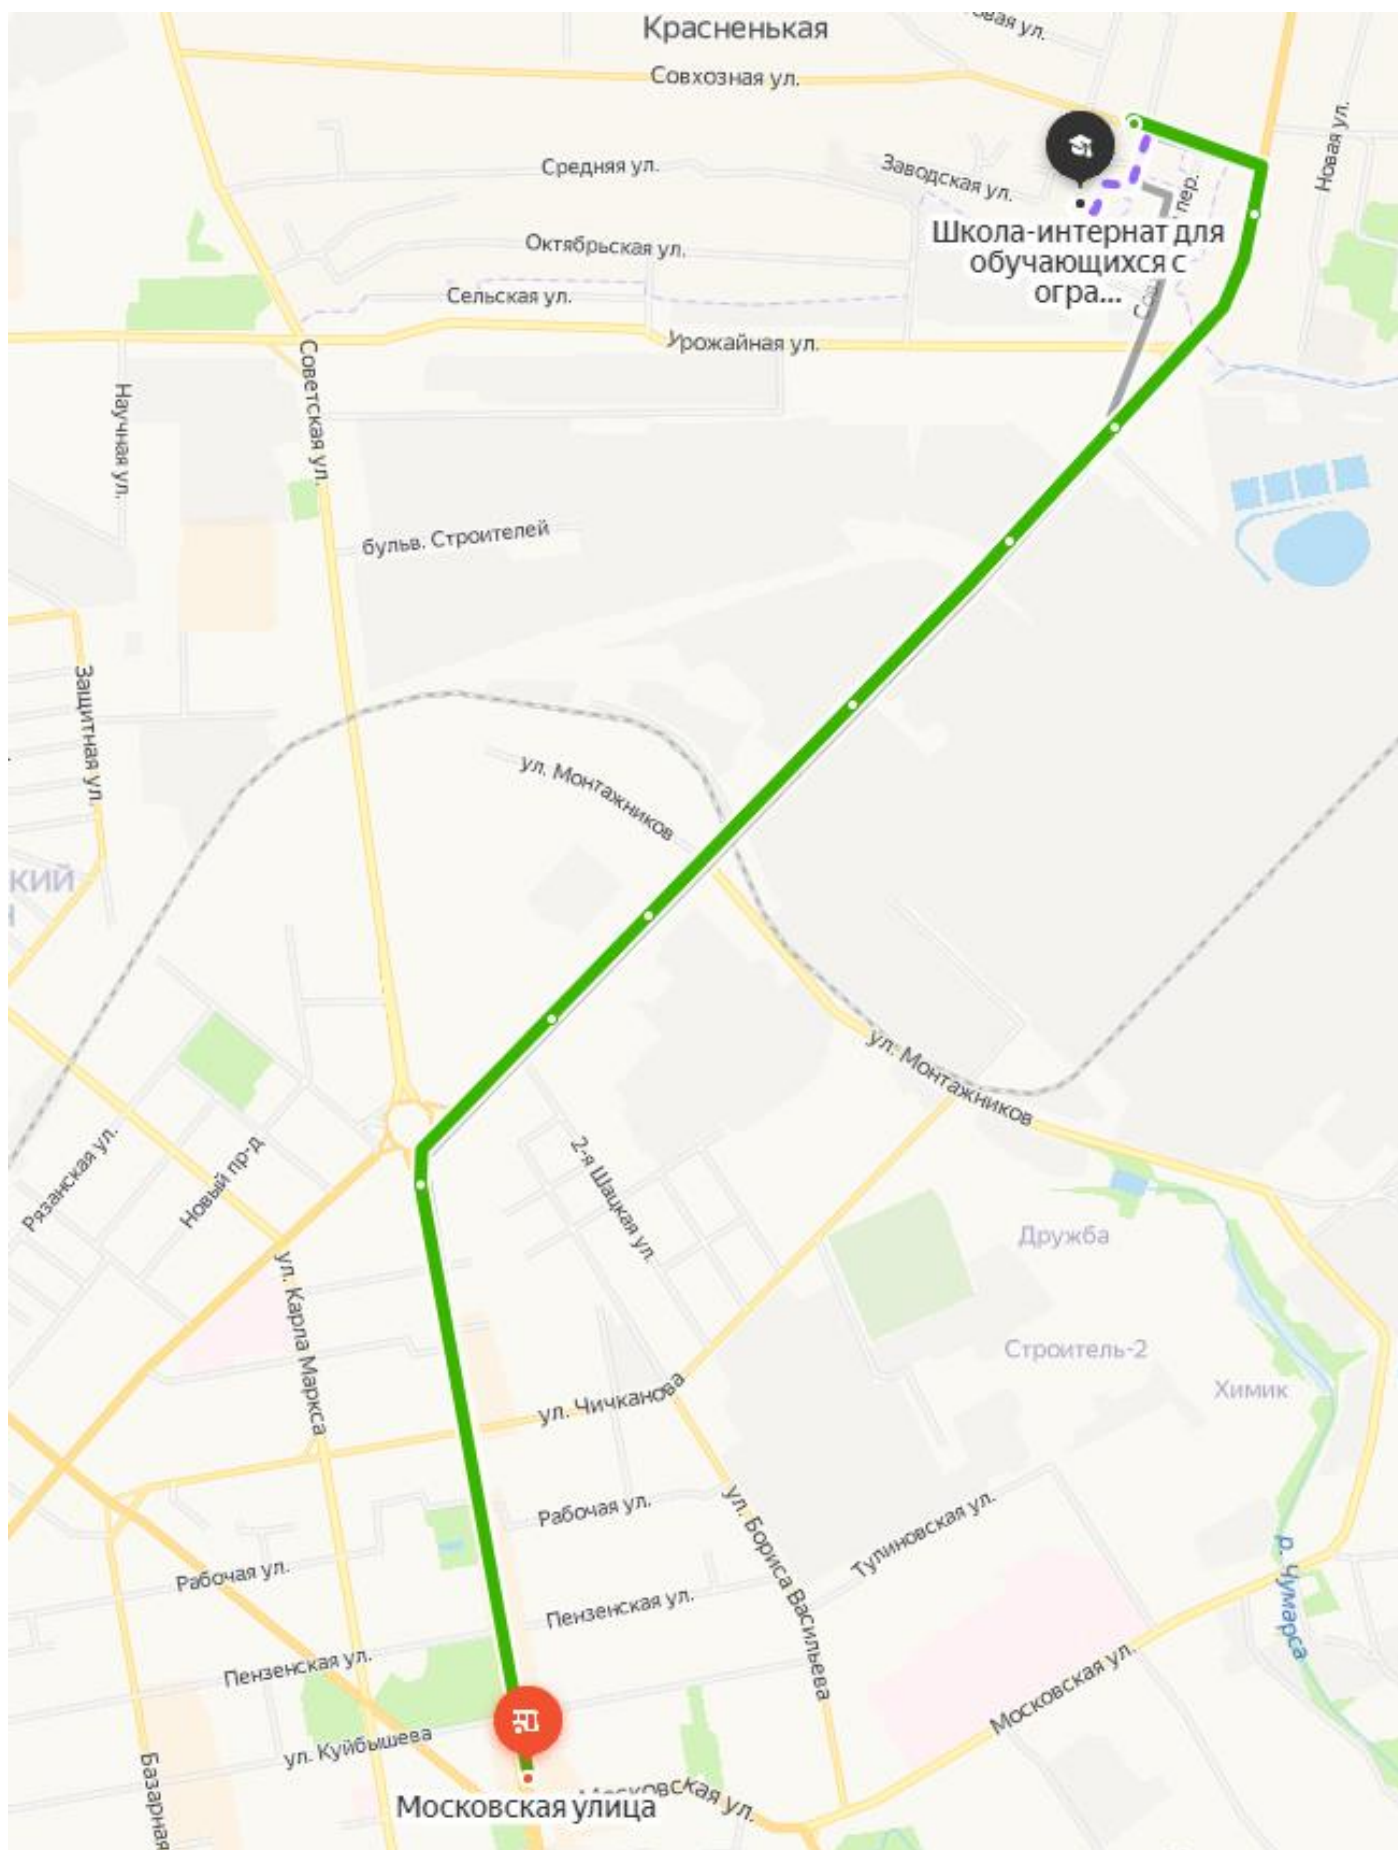

Схема проезда автобусов до ТОГБОУ «Школа-интернат для обучающихся с ограниченными возможностями здоровья»

Автобусы № 151, 13К, 146, до остановки д. Красненькая, от ост. Московская

Автобусы №129К, 129, 151А, 119К, 122 до ост. Совхозная улица (с. Донское), от ост. Московская

Автобусы №14Т, 10Т троллейбус: №10, маршрутки: №34, 144 до ост. ТЭЦ, от ост. Московская, ост. Чичканова

От ост Московская до ТЭЦ Маршрутка: № 144

От ост. Чичканова до ТЭЦ Автобусы: 14Т, 10Т, Троллейбус: 10, Маршрутки: 34,144